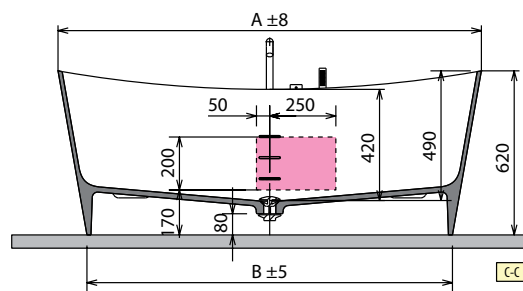

1. Ruimte voor aanleg van de elektrische aansluiting in geval van LED-verlichting. Zorg voor een afstandsbediening voor het in- en uitschakelen (niet meegeleverd).
   Zone pour la predisposition de la connexion électrique en cas d'éclairage LED. Prevoir une télécommande pour la mise en marche et l'arrêt (non fournie).

MODEL / MODÈLE	A	B	C	D	GEWICHT / POIDS	INHOUD / CAPACITÉ
Ship 150	1500 mm	1280 mm	900 mm	1650 mm	105 kg	265 lt
Ship 160	1600 mm	1380 mm	950 mm	1750 mm	115 kg	280 lt

HYDRAULISCHE GEGEVENS

1 jet Natural Air
Sifonaansluiting 1 1/2"

CARACTÉRISTIQUES HYDRAULIQUES

1 buse Natural Air
Siphon avec raccord 1 1/2"

ELECTRISCHE GEGEVENS

Netspanning 220-230 V
Frequentie 50 Hz
Max. geabsorbeerd vermogen:
Natural Air: 1050 W

CARACTÉRISTIQUES ÉLECTRIQUES

Tension 220-230 V
Fréquence 50 Hz
Puissance absorbée maximale:
Natural Air: 1050 W

Er dient een differentieelschakelaar van 30mA bij het bad geïnstalleerd te worden voorzien van een meerpolige schakelaar met een minimum contactopening ≥ 3 mm.

En amont de l'appareil, installer un disjoncteur différentiel de 30 mA et un coupe-circuit magnétothermique à déconnection omnipolaire distance d'ouverture ≥ 3 mm.