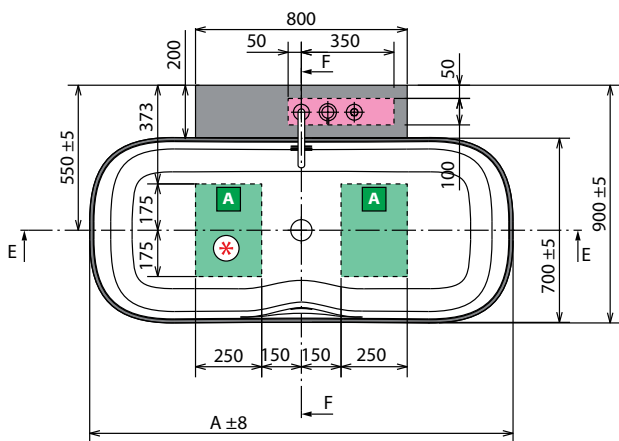

1. Ruimte voor aanleg van de elektrische aansluiting in geval van LED-verlichting. Zorg voor een afstandsbediening voor het in- en uitschakelen (niet meegeleverd).
   Zone pour la predisposition de la connexion électrique en cas d'éclairage LED. Prevoir une télécommande pour la mise en marche et l'arrêt (non fournie).

MODEL / MODÈLE	A	B	C	D	GEWICHT / POIDS	INHOUD / CAPACITÉ
Ship 150	1500 mm	1280 mm	900 mm	1650 mm	105 kg	265 lt
Ship 160	1600 mm	1380 mm	950 mm	1750 mm	115 kg	280 lt

HYDRAULISCHE GEGEVENS

1 jet Natural Air
Sifonaansluiting 1 1/2"

CARACTÉRISTIQUES HYDRAULIQUES

1 buse Natural Air
Siphon avec raccord 1 1/2"

ELECTRISCHE GEGEVENS

Netspanning 220-230 V
Frequentie 50 Hz
Max. geabsorbeerd vermogen:
Natural Air: 1050 W

CARACTÉRISTIQUES ÉLECTRIQUES

Tension 220-230 V
Fréquence 50 Hz
Puissance absorbée maximale:
Natural Air: 1050 W

Er dient een differentieelschakelaar van 30mA bij het bad geïnstalleerd te worden voorzien van een meerpolige schakelaar met een minimum contactopening ≥ 3 mm.

En amont de l'appareil, installer un disjoncteur différentiel de 30 mA et un coupe-circuit magnétothermique à déconnection omnipolaire distance d'ouverture ≥ 3 mm.