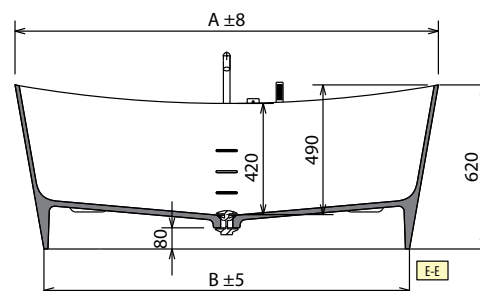

1. Ruimte voor aanleg van de elektrische aansluiting in geval van LED-verlichting. Zorg voor een afstandsbediening voor het in- en uitschakelen (niet meegeleverd).
   Zone pour la predisposition de la connexion électrique en cas d'éclairage LED. Prevoir une télécommande pour la mise en marche et l'arrêt (non fournie).

MODEL / MODÈLE	A	B	C	D	GEWICHT / POIDS	INHOUD / CAPACITÉ
Ship 150	1500 mm	1280 mm	900 mm	1650 mm	105 kg	265 lt
Ship 160	1600 mm	1380 mm	950 mm	1750 mm	115 kg	280 lt

HYDRAULISCHE GEGEVENS

1 jet Natural Air
Sifonaansluiting 1 1/2"

CARACTÉRISTIQUES HYDRAULIQUES

1 buse Natural Air
Siphon avec raccord 1 1/2"

ELECTRISCHE GEGEVENS

Netspanning 220-230 V
Frequentie 50 Hz
Max. geabsorbeerd vermogen:
Natural Air: 1050 W

CARACTÉRISTIQUES ÉLECTRIQUES

Tension 220-230 V
Fréquence 50 Hz
Puissance absorbée maximale:
Natural Air: 1050 W

Er dient een differentieelschakelaar van 30mA bij het bad geïnstalleerd te worden voorzien van een meerpolige schakelaar met een minimum contactopening ≥ 3 mm.

En amont de l'appareil, installer un disjoncteur différentiel de 30 mA et un coupe-circuit magnétothermique à déconnection omnipolaire distance d'ouverture ≥ 3 mm.