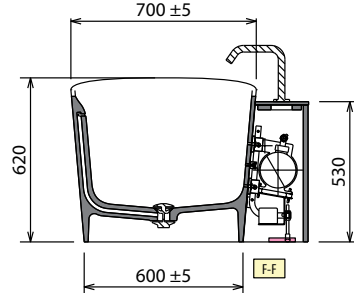

1. Ruimte voor aanleg van de elektrische aansluiting in geval van LED-verlichting. Zorg voor een afstandsbediening voor het in- en uitschakelen (niet meegeleverd).
   Zone pour la predisposition de la connexion électrique en cas d'éclairage LED. Prevoir une télécommande pour la mise en marche et l'arrêt (non fournie).

MODEL / MODÈLE	A	B	C	D	GEWICHT / POIDS	INHOUD / CAPACITÉ
Ship 150	1500 mm	1280 mm	900 mm	1650 mm	105 kg	265 lt
Ship 160	1600 mm	1380 mm	950 mm	1750 mm	115 kg	280 lt

HYDRAULISCHE GEGEVENS

1 jet Natural Air
Sifonaansluiting 1 1/2"

CARACTÉRISTIQUES HYDRAULIQUES

1 buse Natural Air
Siphon avec raccord 1 1/2"

ELECTRISCHE GEGEVENS

Netspanning 220-230 V
Frequentie 50 Hz
Max. geabsorbeerd vermogen:
Natural Air: 1050 W

CARACTÉRISTIQUES ÉLECTRIQUES

Tension 220-230 V
Fréquence 50 Hz
Puissance absorbée maximale:
Natural Air: 1050 W

Er dient een differentieelschakelaar van 30mA bij het bad geïnstalleerd te worden voorzien van een meerpolige schakelaar met een minimum contactopening ≥ 3 mm.

En amont de l'appareil, installer un disjoncteur différentiel de 30 mA et un coupe-circuit magnétothermique à déconnection omnipolaire distance d'ouverture ≥ 3 mm.