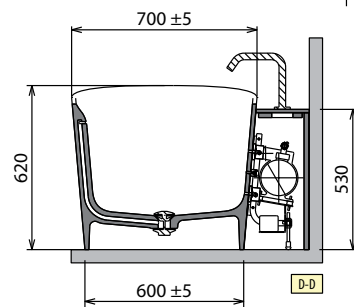

1. Ruimte voor aanleg van de elektrische aansluiting in geval van LED-verlichting. Zorg voor een afstandsbediening voor het in- en uitschakelen (niet meegeleverd).
   Zone pour la predisposition de la connexion électrique en cas d'éclairage LED. Prevoir une télécommande pour la mise en marche et l'arrêt (non fournie).

MODEL / MODÈLE	A	B	C	D	GEWICHT / POIDS	INHOUD / CAPACITÉ
Ship 150	1500 mm	1280 mm	900 mm	1650 mm	105 kg	265 lt
Ship 160	1600 mm	1380 mm	950 mm	1750 mm	115 kg	280 lt

HYDRAULISCHE GEGEVENS

1 jet Natural Air
Sifonaansluiting 1 1/2"

CARACTÉRISTIQUES HYDRAULIQUES

1 buse Natural Air
Siphon avec raccord 1 1/2"

ELECTRISCHE GEGEVENS

Netspanning 220-230 V
Frequentie 50 Hz
Max. geabsorbeerd vermogen:
Natural Air: 1050 W

CARACTÉRISTIQUES ÉLECTRIQUES

Tension 220-230 V
Fréquence 50 Hz
Puissance absorbée maximale:
Natural Air: 1050 W

Er dient een differentieelschakelaar van 30mA bij het bad geïnstalleerd te worden voorzien van een meerpolige schakelaar met een minimum contactopening ≥ 3 mm.

En amont de l'appareil, installer un disjoncteur différentiel de 30 mA et un coupe-circuit magnétothermique à déconnection omnipolaire distance d'ouverture ≥ 3 mm.