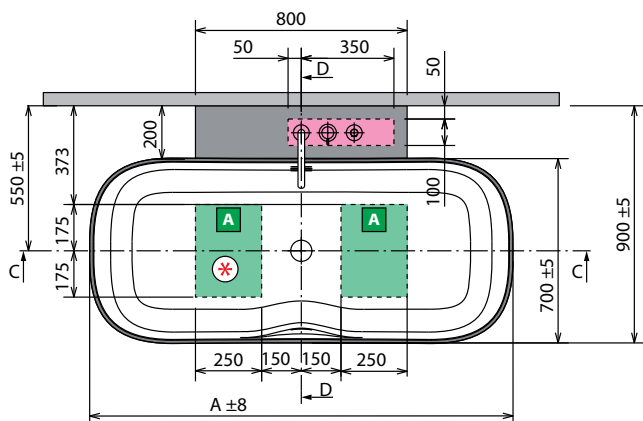

1. Ruimte voor aanleg van de elektrische aansluiting in geval van LED-verlichting. Zorg voor een afstandsbediening voor het in- en uitschakelen (niet meegeleverd).
   Zone pour la predisposition de la connexion électrique en cas d'éclairage LED. Prevoir une télécommande pour la mise en marche et l'arrêt (non fournie).

MODEL / MODÈLE	A	B	C	D	GEWICHT / POIDS	INHOUD / CAPACITÉ
Ship 150	1500 mm	1280 mm	900 mm	1650 mm	105 kg	265 lt
Ship 160	1600 mm	1380 mm	950 mm	1750 mm	115 kg	280 lt

HYDRAULISCHE GEGEVENS

1 jet Natural Air
Sifonaansluiting 1 1/2"

CARACTÉRISTIQUES HYDRAULIQUES

1 buse Natural Air
Siphon avec raccord 1 1/2"

ELECTRISCHE GEGEVENS

Netspanning 220-230 V
Frequentie 50 Hz
Max. geabsorbeerd vermogen:
Natural Air: 1050 W

CARACTÉRISTIQUES ÉLECTRIQUES

Tension 220-230 V
Fréquence 50 Hz
Puissance absorbée maximale:
Natural Air: 1050 W

Er dient een differentieelschakelaar van 30mA bij het bad geïnstalleerd te worden voorzien van een meerpolige schakelaar met een minimum contactopening ≥ 3 mm.

En amont de l'appareil, installer un disjoncteur différentiel de 30 mA et un coupe-circuit magnétothermique à déconnection omnipolaire distance d'ouverture ≥ 3 mm.