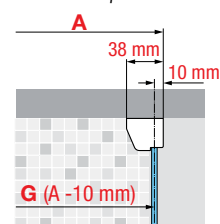

GALA G+F

DRAAIDEUR + ZIJWAND

PORTE PIVOTANTE + PAROI LATÉRALE

Afmetingen Dimensions (cm)		Vast deel Partie fixe	Instapruimte Passage				Code	Rechts Droite	Links Gauche	Glassoort Vitrage	Kleuren / Prijs Couleurs / Prix
A	G Hartmaat glas Mesure centre verre	F1	*	*	B	B		D-	S-	1	K
										Transparant Transparent	Chroom Chrome

DEUR MET MUURPROFIEL / PORTE AVEC PROFILÉ MURAL											
76↔78,5	75↔77,5	18	51	54	54	57	GALA1G80	D-	S-		
86↔88,5	85↔87,5	18	61	64	64	67	GALA1G90	D-	S-		
96↔98,5	95↔97,5	18	71	74	74	77	GALA1G100	D-	S-		
106↔108,5	105↔107,5	18	81	84	84	87	GALA1G110	D-	S-		
116↔118,5	115↔117,5	28	81	84	84	87	GALA1G120	D-	S-		
H 150↔210 L 76↔120						SPECIAL	GALA1GSP	-	-		

ZIJWAND MET MUURPROFIEL, OMKEERBAAR / PAROI LATÉRALE AVEC PROFILÉ MURAL, RÉVERSIBLE											
66↔68,5	65↔67,5	-	-	-	-	-	GALA1F70-	-	-		
71↔73,5	70↔72,5	-	-	-	-	-	GALA1F75-	-	-		
76↔78,5	75↔77,5	-	-	-	-	-	GALA1F80-	-	-		
86↔88,5	85↔87,5	-	-	-	-	-	GALA1F90-	-	-		
96↔98,5	95↔97,5	-	-	-	-	-	GALA1F100-	-	-		
106↔108,5	105↔107,5	-	-	-	-	-	GALA1F110-	-	-		
116↔118,5	115↔117,5	-	-	-	-	-	GALA1F120-	-	-		
H 150↔210 L 26↔121						SPECIAL	GALA1FSP	-	-		

Uitvoering met muurprofiel
Version avec profilé mural

Uitvoering zonder muurprofiel
Version sans profilé mural

A Buitenmaat
Mesure extérieure

G Hartmaat glas
Mesure centre
verre

AFWERKING / FINITIONS

GLASSOORTEN / VERRES 8 mm