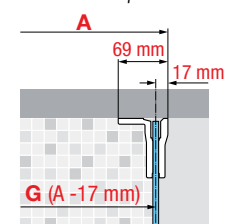

DEUR MET MUURPROFIEL / PORTE AVEC PROFILÉ MURAL											
76↔78,5	75↔77,5	18	51	54	54	57	GALA1G80	D-	S-		
86↔88,5	85↔87,5	18	61	64	64	67	GALA1G90	D-	S-		
96↔98,5	95↔97,5	18	71	74	74	77	GALA1G100	D-	S-		
106↔108,5	105↔107,5	18	81	84	84	87	GALA1G110	D-	S-		
116↔118,5	115↔117,5	28	81	84	84	87	GALA1G120	D-	S-		
H 150↔210 L 76↔120						SPECIAL	GALA1GSP	-	-		

DEUR ZONDER MUURPROFIEL / PORTE SANS PROFILÉ MURAL											
76↔78,5	74,3↔76,8	18	51	54	54	57	GALA2G80	D-	S-		
86↔88,5	84,3↔86,8	18	61	64	64	67	GALA2G90	D-	S-		
96↔98,5	94,3↔96,8	18	71	74	74	77	GALA2G100	D-	S-		
106↔108,5	104,3↔106,8	18	81	84	84	87	GALA2G110	D-	S-		
116↔118,5	114,3↔116,8	28	81	84	84	87	GALA2G120	D-	S-		
H 150↔210 L 76↔120						SPECIAL	GALA2GSP	-	-		

ZIJWAND ZONDER MUURPROFIEL, OMKEERBAAR / PAROI LATÉRALE SANS PROFILÉ MURAL, RÉVERSIBLE											
68↔68,5	66,3↔66,8	-	-	-	-	-	GALA2F70-	-	-		
73↔73,5	71,3↔71,8	-	-	-	-	-	GALA2F75-	-	-		
78↔78,5	76,3↔76,8	-	-	-	-	-	GALA2F80-	-	-		
88↔88,5	86,3↔86,8	-	-	-	-	-	GALA2F90-	-	-		
98↔98,5	96,3↔96,8	-	-	-	-	-	GALA2F100-	-	-		
108↔108,5	106,3↔106,8	-	-	-	-	-	GALA2F110-	-	-		
118↔118,5	116,3↔116,8	-	-	-	-	-	GALA2F120-	-	-		
H 150↔210 L 26↔121						SPECIAL	GALA2FSP	-	-		

Uitvoering met muurprofiel
Version avec profilé mural

Uitvoering zonder muurprofiel
Version sans profilé mural

A Buitenmaat
Mesure extérieure

G Hartmaat glas
Mesure centre
verre

AFWERKING / FINITIONS

GLASSOORTEN / VERRES 8 mm