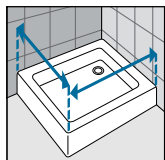

MUURPROFIEL
PROFILÉ MURAL
voor / pour GALA A / G / 1B / 2P

Kleuren Couleurs	Code
Chroom Chrome	KP01GA1MO-K

MUURPROFIEL
PROFILÉ MURAL
voor zijwand
pour paroi latérale

Kleuren Couleurs	Code
Chroom Chrome	KP01GA1FI-K

MUURBEUGEL
ÉQUERRE MURALE
voor alle modellen zonder muurprofiel
pour tous modèles sans profilé mural

Kleuren Couleurs	Code
Chroom Chrome	SFGA2M01-K

OPNEMEN VAN DE MATEN / RELEVER LES MESURES

De maten opnemen van muur tot de **buitenrand** van de douchebak.
Prendre les mesures du mur au bord **extérieur** du receveur de douche.

De maten opnemen van muur tot muur (boven, in het midden en beneden) waarna u de kleinste maat aanhoudt.
Prendre les mesures d'un mur à l'autre, en bas, en haut et au milieu et choisir la mesure inférieure.