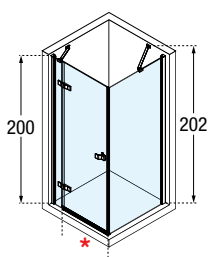

ZIJWAND MET MUURPROFIEL, OMKEERBAAR / PAROI LATÉRALE AVEC PROFILÉ MURAL, RÉVERSIBLE											
66↔68,5	65↔67,5	-	-	-	-	-	GALA1F70-	-	-		
71↔73,5	70↔72,5	-	-	-	-	-	GALA1F75-	-	-		
76↔78,5	75↔77,5	-	-	-	-	-	GALA1F80-	-	-		
86↔88,5	85↔87,5	-	-	-	-	-	GALA1F90-	-	-		
96↔98,5	95↔97,5	-	-	-	-	-	GALA1F100-	-	-		
106↔108,5	105↔107,5	-	-	-	-	-	GALA1F110-	-	-		
116↔118,5	115↔117,5	-	-	-	-	-	GALA1F120-	-	-		
H 150↔210 L 26↔121						SPECIAL	GALA1FSP	-	-		

DEUR ZONDER MUURPROFIEL / PORTE SANS PROFILÉ MURAL											
76↔78,5	74,3↔76,8	18	51	54	54	57	GALA2G80	D-	S-		
86↔88,5	84,3↔86,8	18	61	64	64	67	GALA2G90	D-	S-		
96↔98,5	94,3↔96,8	18	71	74	74	77	GALA2G100	D-	S-		
106↔108,5	104,3↔106,8	18	81	84	84	87	GALA2G110	D-	S-		
116↔118,5	114,3↔116,8	28	81	84	84	87	GALA2G120	D-	S-		
H 150↔210 L 76↔120						SPECIAL	GALA2GSP	-	-		

ZIJWAND ZONDER MUURPROFIEL, OMKEERBAAR / PAROI LATÉRALE SANS PROFILÉ MURAL, RÉVERSIBLE											
68↔68,5	66,3↔66,8	-	-	-	-	-	GALA2F70-	-	-		
73↔73,5	71,3↔71,8	-	-	-	-	-	GALA2F75-	-	-		
78↔78,5	76,3↔76,8	-	-	-	-	-	GALA2F80-	-	-		
88↔88,5	86,3↔86,8	-	-	-	-	-	GALA2F90-	-	-		
98↔98,5	96,3↔96,8	-	-	-	-	-	GALA2F100-	-	-		
108↔108,5	106,3↔106,8	-	-	-	-	-	GALA2F110-	-	-		
118↔118,5	116,3↔116,8	-	-	-	-	-	GALA2F120-	-	-		
H 150↔210 L 26↔121						SPECIAL	GALA2FSP	-	-