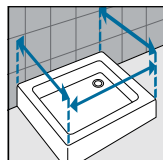

MUURPROFIEL
PROFILÉ MURAL
voor / pour GALA A / G / 1B / 2P

Kleuren Couleurs	Code
Chroom Chrome	KP01GA1MO-K

MUURPROFIEL
PROFILÉ MURAL
voor zijwand
pour paroi latérale

Kleuren Couleurs	Code
Chroom Chrome	KP01GA1FI-K

MUURBEUGEL
ÉQUERRE MURALE
voor alle modellen zonder muurprofiel
pour tous modèles sans profilé mural

Kleuren Couleurs	Code
Chroom Chrome	SFGA2M01-K

OPNEMEN VAN DE MATEN / RELEVER LES MESURES

De maten opnemen van muur tot de **buitenrand** van de douchebak.
Prendre les mesures du mur au bord **extérieur** du receveur de douche.

De maten opnemen van muur tot muur (boven, in het midden en beneden) waarna u de kleinste maat aanhoudt.
Prendre les mesures d'un mur à l'autre, en bas, en haut et au milieu et choisir la mesure inférieure.