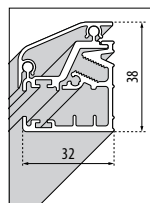

Uitvoering met muurprofiel
Version avec profilé mural

Uitvoering zonder muurprofiel
Version sans profilé mural

A Buitenmaat
Mesure extérieure

G Hartmaat glas
Mesure centre
verre

AFWERKING / FINITIONS

GLASSOORTEN / VERRES 8 mm

Transparant
Transparent
code 1

PROFIELKLEUREN / FINITIONS

Chroom
Chrome
code K

MUURSTEUN / BARRE DE RENFORT

Muursteun chroom
Barre de renfort chrome

HANDGREEP / POIGNÉE

Handgreep chroom
Poignée chrome

MUUR- EN VERBREDINGSPROFIELEN / PROFILÉS MURAUX ET D'ÉLARGISSEMENT