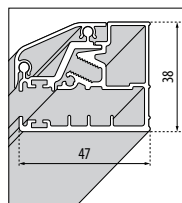

MUURPROFIEL
PROFILÉ MURAL
voor / pour GALA A / G / 1B / 2P

MUURPROFIEL
PROFILÉ MURAL
voor zijwand
pour paroi latérale

Kleuren Couleurs	Code
Chroom Chrome	KP01GA1FI-K