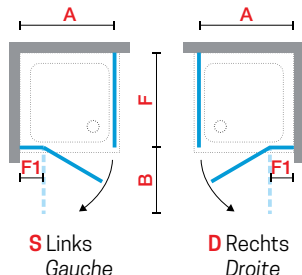

GALA G+F

DRAAIDEUR + ZIJWAND

PORTE PIVOTANTE + PAROI LATÉRALE

Afmetingen Dimensions (cm)		Vast deel Partie fixe	Instapruimte Passage				Code	Rechts Droite	Links Gauche	Glassoort Vitrage	Kleuren / Prijs Couleurs / Prix
A	G Hartmaat glas Mesure centre verre	F1	*	*	B	B		D-	S-	1	K
										Transparant Transparent	Chroom Chrome

DEUR MET MUURPROFIEL / PORTE AVEC PROFILÉ MURAL											
76↔78,5	75↔77,5	18	51	54	54	57	GALA1G80	D-	S-		
86↔88,5	85↔87,5	18	61	64	64	67	GALA1G90	D-	S-		
96↔98,5	95↔97,5	18	71	74	74	77	GALA1G100	D-	S-		
106↔108,5	105↔107,5	18	81	84	84	87	GALA1G110	D-	S-		
116↔118,5	115↔117,5	28	81	84	84	87	GALA1G120	D-	S-		
H 150↔210 L 76↔120						SPECIAL	GALA1GSP	-	-		

ZIJWAND MET MUURPROFIEL, OMKEERBAAR / PAROI LATÉRALE AVEC PROFILÉ MURAL, RÉVERSIBLE											
66↔68,5	65↔67,5	-	-	-	-	-	GALA1F70-	-	-		
71↔73,5	70↔72,5	-	-	-	-	-	GALA1F75-	-	-		
76↔78,5	75↔77,5	-	-	-	-	-	GALA1F80-	-	-		
86↔88,5	85↔87,5	-	-	-	-	-	GALA1F90-	-	-		
96↔98,5	95↔97,5	-	-	-	-	-	GALA1F100-	-	-		
106↔108,5	105↔107,5	-	-	-	-	-	GALA1F110-	-	-		
116↔118,5	115↔117,5	-	-	-	-	-	GALA1F120-	-	-		
H 150↔210 L 26↔121						SPECIAL	GALA1FSP	-	-		

Uitvoering met muurprofiel
Version avec profilé mural

Uitvoering zonder muurprofiel
Version sans profilé mural

A Buitenmaat
Mesure extérieure

G Hartmaat glas
Mesure centre
verre

AFWERKING / FINITIONS

GLASSOORTEN / VERRES 8 mm