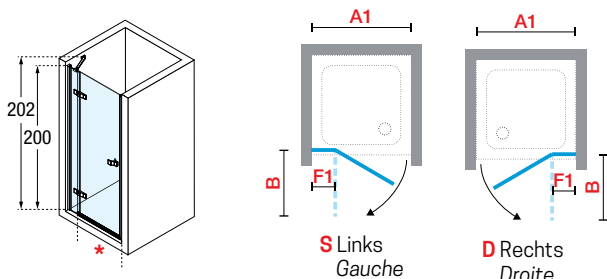

GALA 1B

DRAAIDEUR IN NIS
PORTE PIVOTANTE EN NICHE

Afmetingen Dimensions (cm)	Vast deel Partie fixe	Instapruimte Passage				Code	Rechts Droite	Links Gauche	Glassoort Vitrage	Kleuren / Prijs Couleurs / Prix
		min	max	min	max					
A1	F1	*	*	B	B		D-	S-	1	K
									Transparant Transparent	Chroom Chrome

UITVOERING MET MUURPROFIEL / VERSION AVEC PROFILÉ MURAL

77↔79,5	18	51	53	54	57	GALA11B80	D-	S-		
87↔89,5	18	61	63	64	67	GALA11B90	D-	S-		
97↔99,5	18	71	73	74	77	GALA11B100	D-	S-		
107↔109,5	18	81	83	84	87	GALA11B110	D-	S-		
117↔119,5	28	81	83	84	87	GALA11B120	D-	S-		

H 150†210
L 77↔120 SPECIAL **GALA11BSP**

UITVOERING ZONDER MUURPROFIEL / VERSION SANS PROFILÉ MURAL

77↔79,5	18	51	53	54	57	GALA21B80	D-	S-		
87↔89,5	18	61	63	64	67	GALA21B90	D-	S-		
97↔99,5	18	71	73	74	77	GALA21B100	D-	S-		
107↔109,5	18	81	83	84	87	GALA21B110	D-	S-		
117↔119,5	28	81	83	84	87	GALA21B120	D-	S-		

H 150†210
L 77↔120 SPECIAL **GALA21BSP**