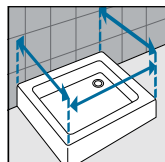

MUURPROFIEL
PROFILÉ MURAL
voor / pour GALA A / G / 1B / 2P

| Kleuren Couleurs | Code |
|---------------------|--------------------|
| Chroom Chrome | KP01GA1MO-K |

MUURPROFIEL
PROFILÉ MURAL
voor zijwand
pour paroi latérale

| Kleuren Couleurs | Code |
|---------------------|-------------------|
| Chroom Chrome | SFGA2M01-K |

OPNEMEN VAN DE MATEN / RELEVER LES MESURES

De maten opnemen van muur tot de **buitenrand** van de douchebak.
Prendre les mesures du mur au **bord extérieur** du receveur de douche.